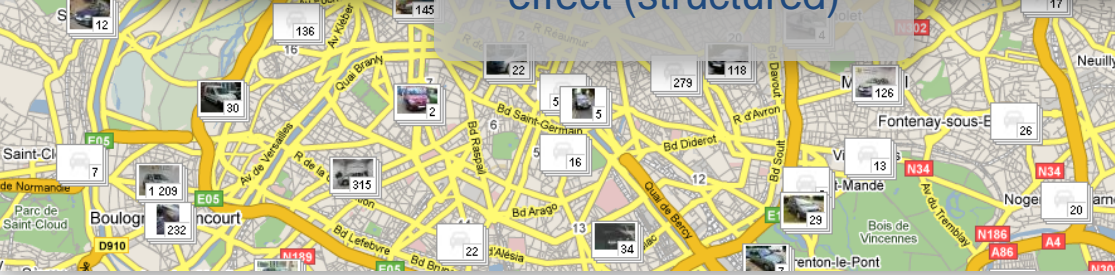

Reconnect the causes (unstructured) with the effect (structured)