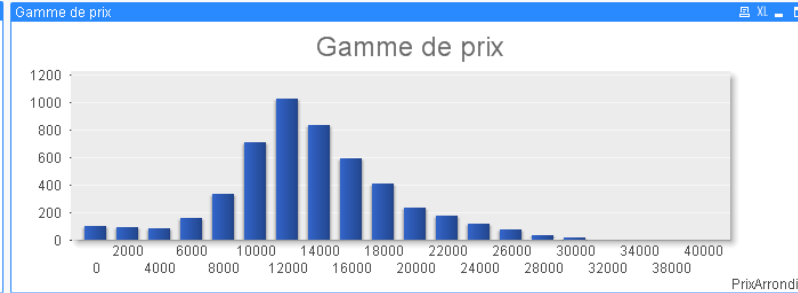

Build decisional tools on unstructured information

Yaka

renault paris

- Prix
- Km
- Année
- Marque
- Couleur
- Energie
- Photo

Marque
Renault

Modele
Megane
Laguna
Clio
Twingo
Espace
Scenic
Modus
Kangoo
Grand scenic
Autres

Moteur
diesel
essence
Autres

Reconnect the causes (unstructured) with the effect (structured)

Jusqu'à 22% de remise sur l'achat de votre Renault neuve !
www.Epicar.com/Renault

Les voitures Nissan
Nissan plus fort que l'Etat
Extension de la prime à la casse
www.nissan.fr/autos

Annonces Auto Occasion
Achetez Votre Véhicule Facilement
Déposez Une Annonce Gratuitement !
AutoScout24.fr