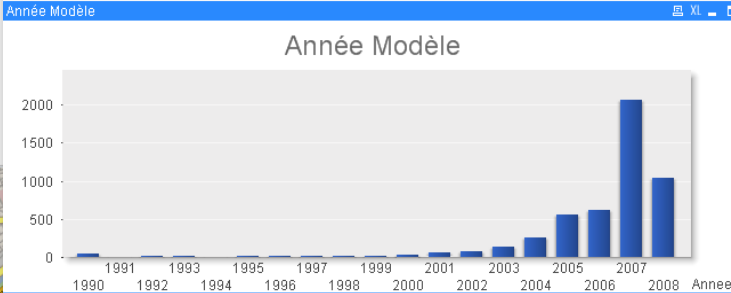

Build decisional tools on unstructured information

Yaka

renault paris

- Prix
- Km
- Année
- Marque
- Couleur
- Energie
- Photo

Marque
Renault

Modele
Megane
Laguna
Clio
Twingo
Espace
Scenic
Modus
Kangoo
Grand scenic
Autres

Moteur
diesel
essence
Autres

Reconnect the causes (unstructured) with the effect (structured)

Jusqu'à 22% de remise sur l'achat de votre Renault neuve !
www.Epicar.com/Renault

Les voitures Nissan
Nissan plus fort que l'Etat
Extension de la prime à la casse
www.nissan.fr/autos

Annonces Auto Occasion
Achetez Votre Véhicule Facilement
Déposez Une Annonce Gratuitement !
AutoScout24.fr