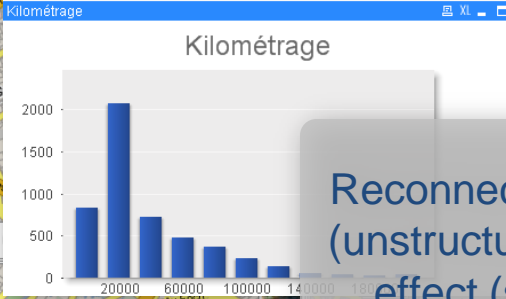

Build decisional tools on unstructured information

Yaka

renault paris

- Prix
- Km
- Année
- Marque
- Couleur
- Energie
- Photo

Marque
Renault

Modele
Megane
Laguna
Clio
Twingo
Espace
Scenic
Modus
Kangoo
Grand scenic
Autres

Moteur
diesel
essence
Autres

Reconnect the causes (unstructured) with the effect (structured)

Jusqu'à 22% de remise sur l'achat de votre Renault neuve !
www.Epicar.com/Renault

Les voitures Nissan
Nissan plus fort que l'Etat
Extension de la prime à la casse
www.nissan.fr/autos

Annonces Auto Occasion
Achetez Votre Véhicule Facilement
Déposez Une Annonce Gratuitement !
AutoScout24.fr